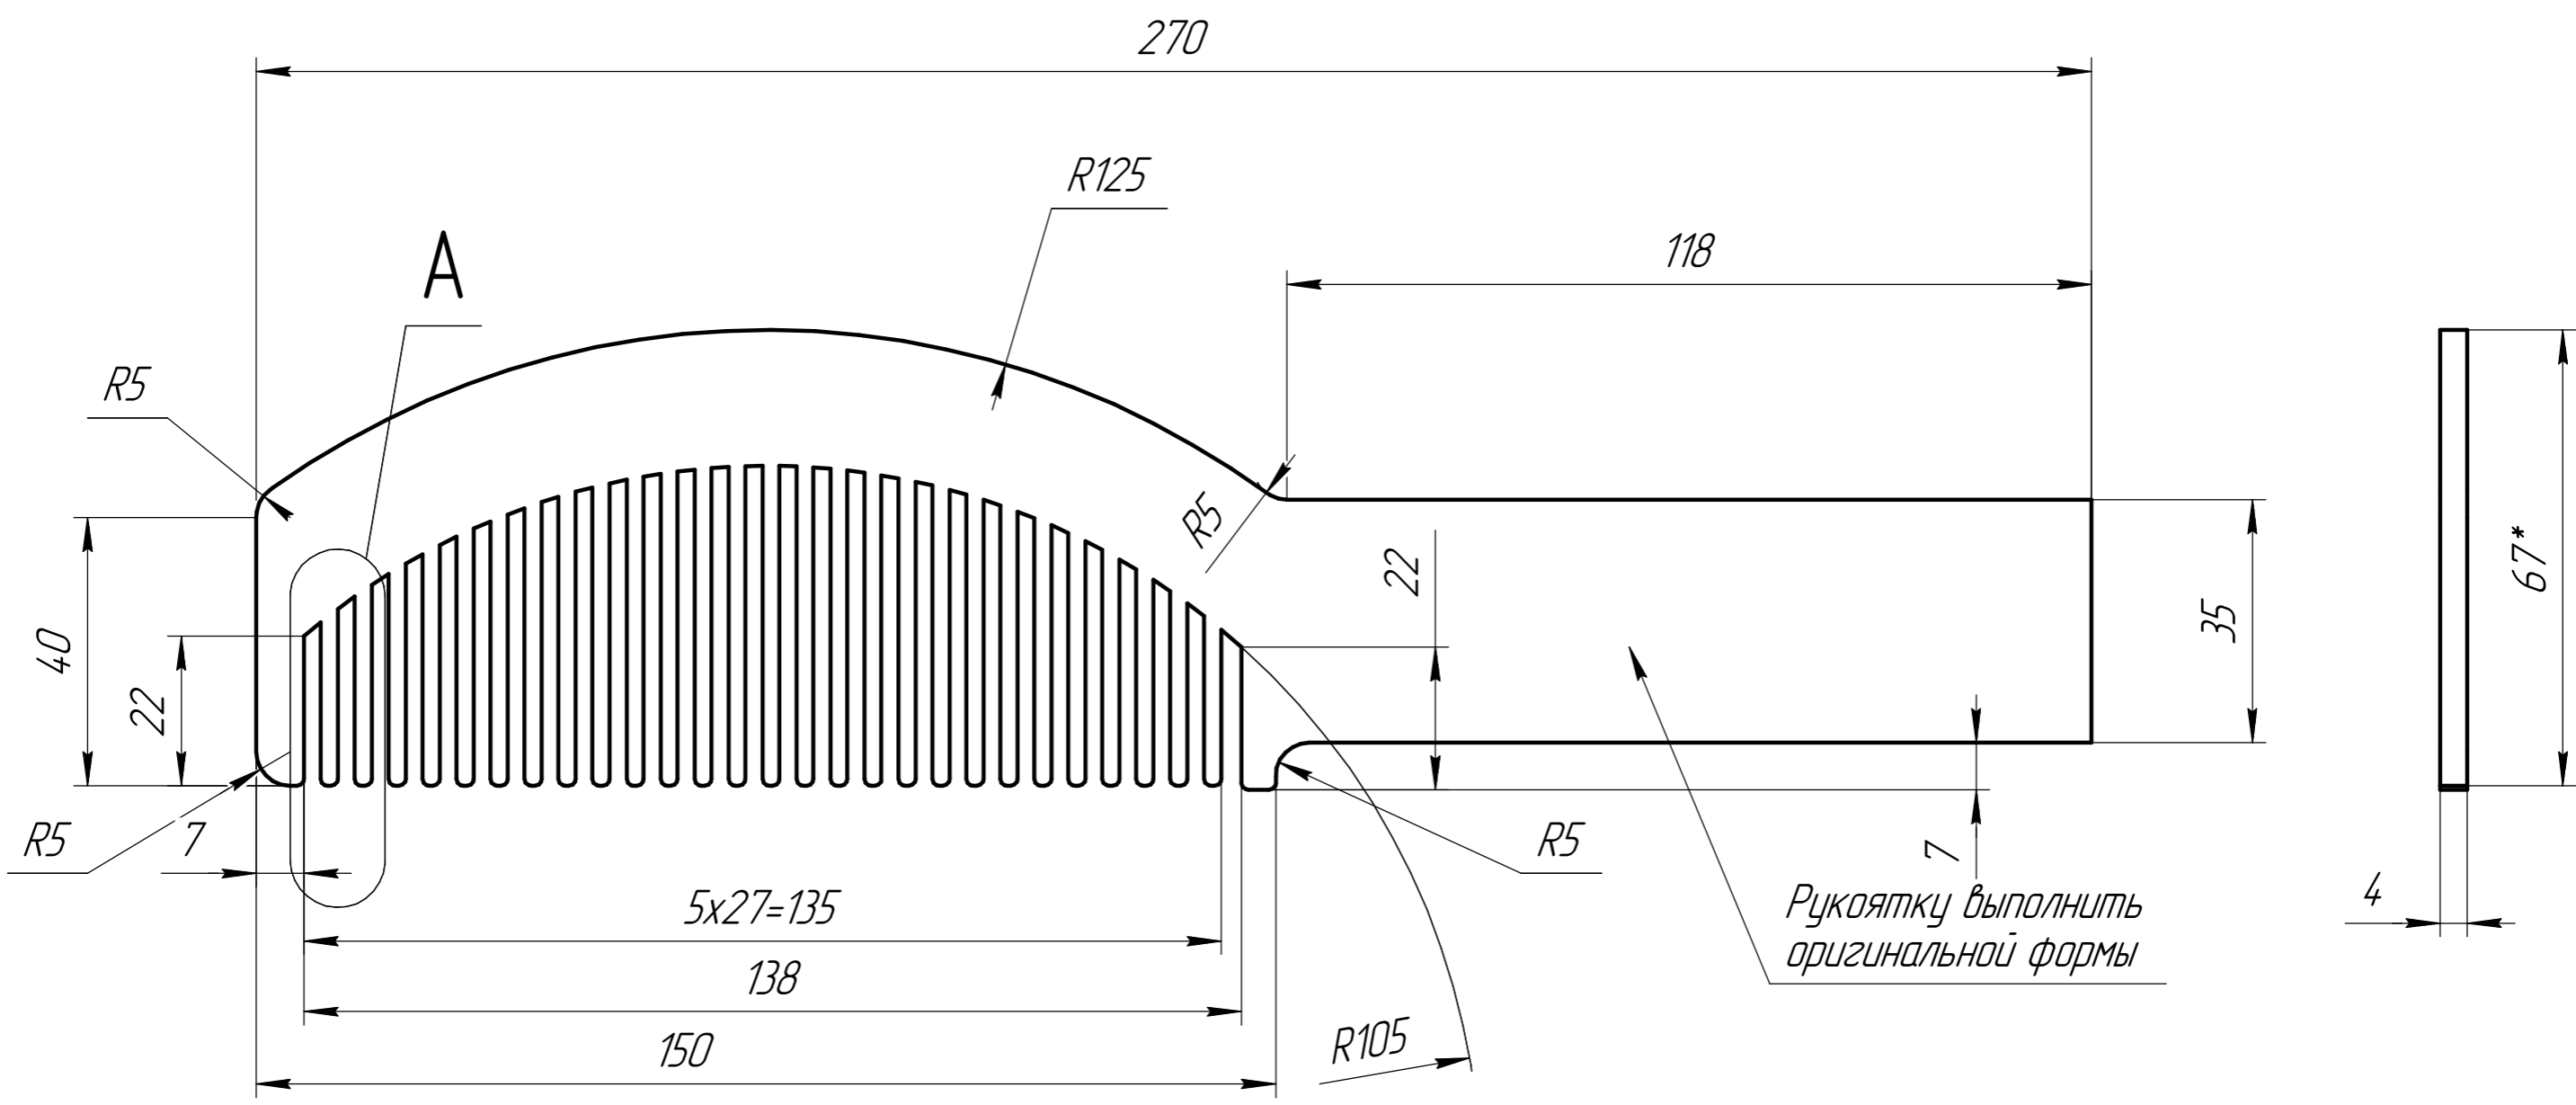

КОМПАС-3D v20 Учебная версия © 2021 ООО "АСКОН-Системы проектирования", Россия. Все права защищены.
Инв. № подл. Подп. и дата. Взам. инв. № Инв. № дубл. Подп. и дата.

Справ. №
Перв. примен.

1.*Размер для справок

Изм.	Лист	№ докум.	Подп.	Дата	Расческа	Лит.	Масса	Масштаб
Разраб.							0,04	1:1
Проб.						Лист	Листов	1
Т.контр.						Полиэтилен ВД ГОСТ 16337-77		
Н.контр.					Формат А3			
Утв.					Копировал