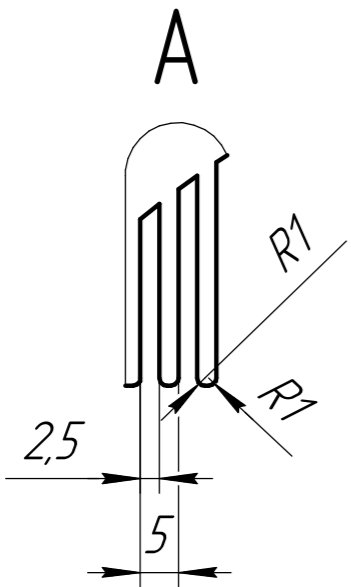

Необходимо смоделировать:

Расческу согласно комплектации и чертежу.

Внимание!

Ручку расчески выполнить оригинальной, в пределах габаритов, указанных на чертеже. На ручке разместить логотип, посвященный Олимпиаде.

Справ. №
 Перв. примен.

1.*Размер для справок

Изм.	Лист	№ докум.	Подп.	Дата	<h1>Расческа</h1>	Лит.	Масса	Масштаб
Разраб.							0,04	1:1
Проб.						Лист	Листов	1
Т.контр.						Полиэтилен ВД ГОСТ 16337-77		
Н.контр.					Формат А3			
Утв.					Копировал			