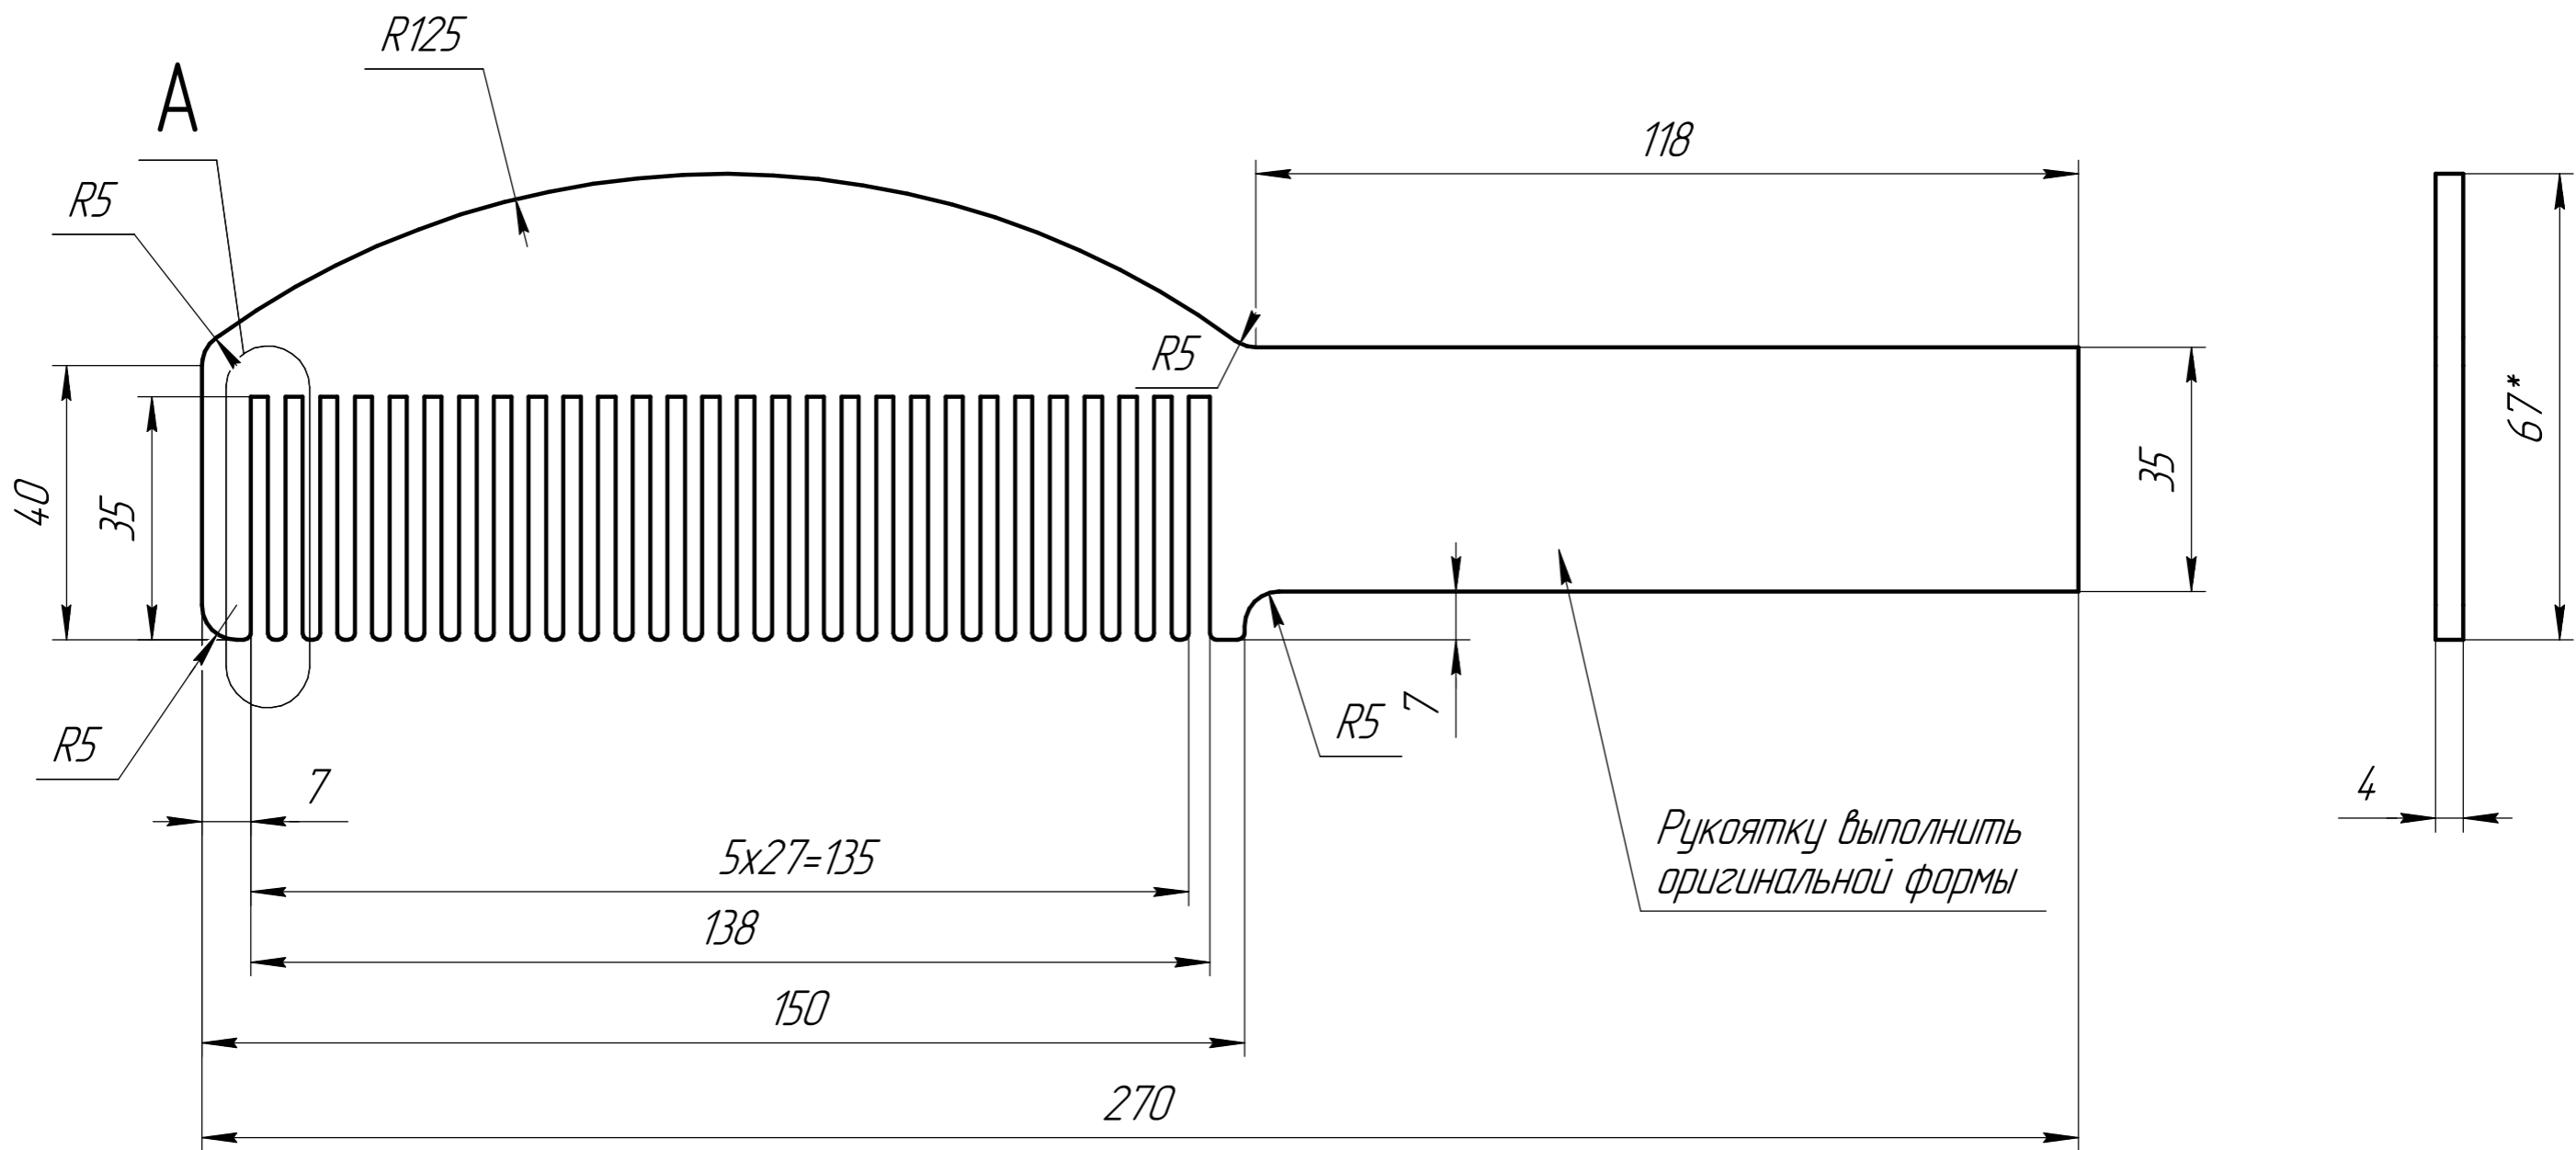

КОМПАС-3D v20 Учебная версия © 2021 ООО "АСКОН-Системы проектирования", Россия. Все права защищены.
Инв. № подл. Подп. и дата. Взам. инв. № Инв. № дцкл. Подп. и дата.

Справ. № Перв. примен.

Рукоятку выполнить оригинальной формы

1*Размер для справок